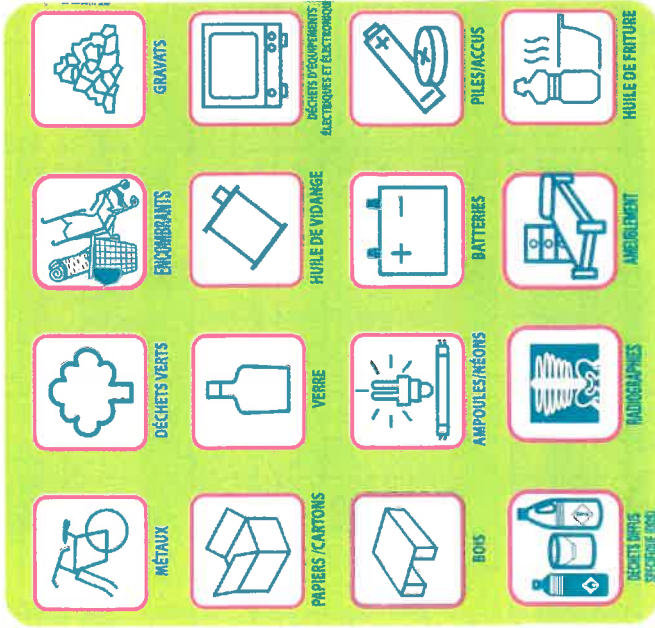

Pour les déchets non collectés en porte à porte
rendez-vous en déchèteries !
Tous les horaires et toutes les adresses sur

SMAV62.FR

UNE QUESTION ?

 **N°Vert 0 800 62 10 62**
APPEL GRATUIT DEPUIS UN POSTE FIXE

contact@smav62.fr

Retrouvez-nous sur   @SMAV62

Juillet		Août		Septembre		Octobre		Novembre		Décembre	
J 1		D 1		M 1		V 1		L 1	Toussaint	M 1	
V 2		L 2		J 2		S 2		M 2		J 2	
S 3		M 3		V 3		D 3		M 3		V 3	
D 4		M 4		S 4		L 4		J 4		S 4	
L 5		J 5		D 5		M 5		V 5		D 5	
M 6		V 6		L 6		M 6		S 6		L 6	
M 7		S 7		M 7		J 7		D 7		M 7	
J 8		D 8		M 8		V 8		L 8		M 8	
V 9		L 9		J 9		S 9		M 9		J 9	
S 10		M 10		V 10		D 10		M 10		V 10	
D 11		M 11		S 11		L 11		J 11	Armistice 18	S 11	
L 12		J 12		D 12		M 12		V 12		D 12	
M 13		V 13		L 13		M 13		S 13		L 13	
M 14	Fête Nationale	S 14		M 14		J 14		D 14		M 14	
J 15		D 15	Assomption	M 15		V 15		L 15		M 15	
V 16		L 16		J 16		S 16		M 16		J 16	
S 17		M 17		V 17		D 17		M 17		V 17	
D 18		M 18		S 18		L 18		J 18		S 18	
L 19		J 19		D 19		M 19		V 19		D 19	
M 20		V 20		L 20		M 20		S 20		L 20	
M 21		S 21		M 21		J 21		D 21		M 21	
J 22		D 22		M 22		V 22		L 22		M 22	
V 23		L 23		J 23		S 23		M 23		J 23	
S 24		M 24		V 24		D 24		M 24		V 24	
D 25		M 25		S 25		L 25		J 25		S 25	Noël
L 26		J 26		D 26		M 26		V 26		D 26	
M 27		V 27		L 27		M 27		S 27		L 27	
M 28		S 28		M 28		J 28		D 28		M 28	
J 29		D 29		M 29		V 29		L 29		M 29	
V 30		L 30		J 30		S 30		M 30		J 30	
S 31		M 31				D 31				V 31	

Thierry SPAS
Président du SMAV

 Merci de sortir vos conteneurs le soir précédant le jour de ramassage.

 **Conteneur à couvercle jaune**
Papiers et emballages recyclables

 **Conteneur gris** Ordures ménagères